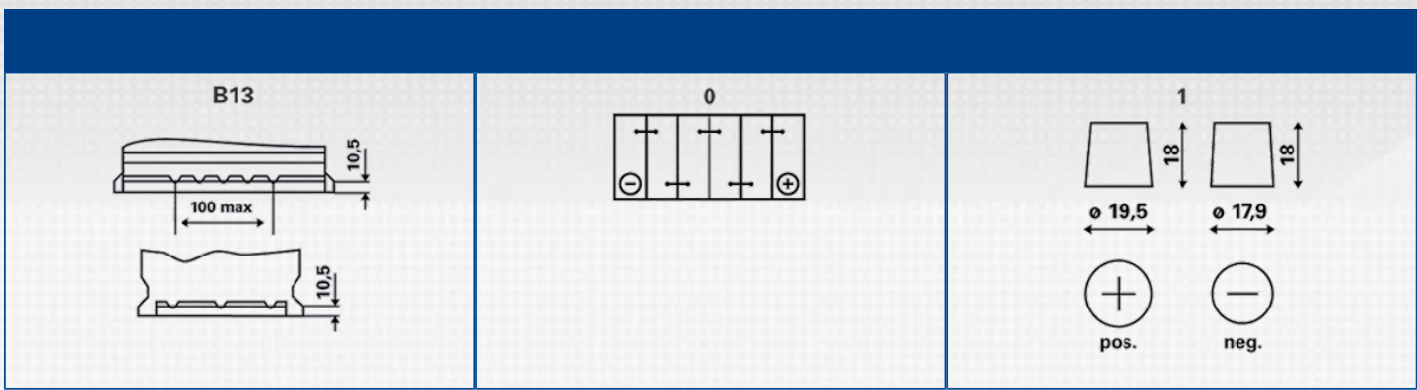

BLUE DYNAMIC

-
- – 110%
- PowerFrame®
-

: www.varta-automotive.com

ETN:	595 402 080
:	595 402 080 313 2
.	G3
:	4016987119570
UK :	019
:	1
- :	36

[]:	12	:	B13
[]:	95	:	0
EN []:	800	:	1
[]:	353	:	H8/LN5
[]:	175	():	21,32
[]:	190		

POWERFRAME®

Прочная структура

Прочная структура запатентованной технологии решетки PowerFrame обеспечивает на 66 % большую долговечность и более высокую устойчивость к коррозии по сравнению с решетками других конструкций.