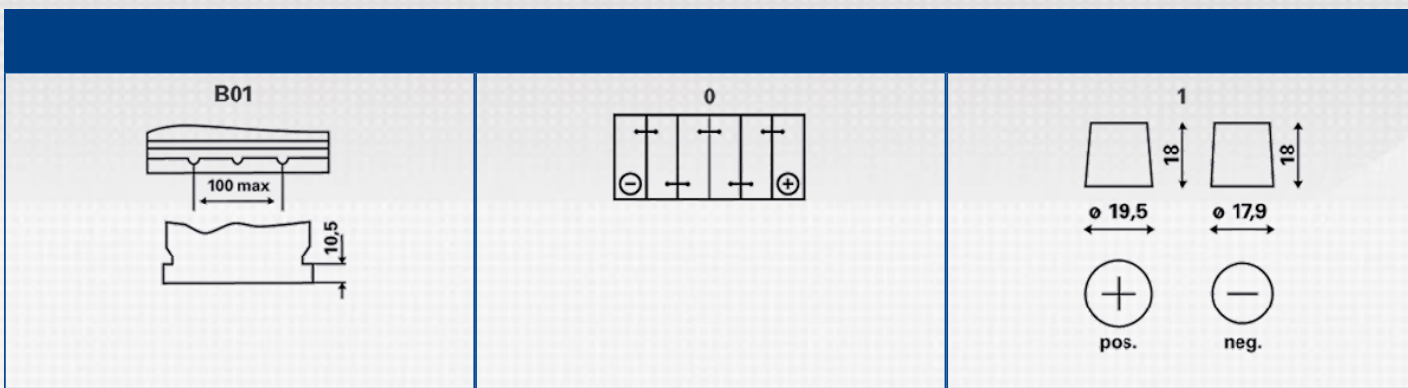

BLUE DYNAMIC

-
- – 110%
- PowerFrame®
-

: www.varta-automotive.com

ETN:	570 412 063
:	570 412 063 313 2
.	E23
:	4016987119693
UK :	068
:	1
- :	48

[]:	12	:	B01
[]:	70	:	0
EN []:	630	:	1
[]:	261	:	D26L
[]:	175	():	17,32
[]:	220		

POWERFRAME®

Прочная структура

Прочная структура запатентованной технологии решетки PowerFrame обеспечивает на 66 % большую долговечность и более высокую устойчивость к коррозии по сравнению с решетками других конструкций.

Мощная модель

Конструкция решетки PowerFrame обеспечивает отличный ток холодной прокрутки, поток электроэнергии на 70 % лучше по сравнению с другими технологиями решеток.

Чистое производство

По сравнению с другими технологическими методами, производство PowerFrame требует на 20 % меньше энергии и дает на 20 % меньше выбросов парниковых газов.