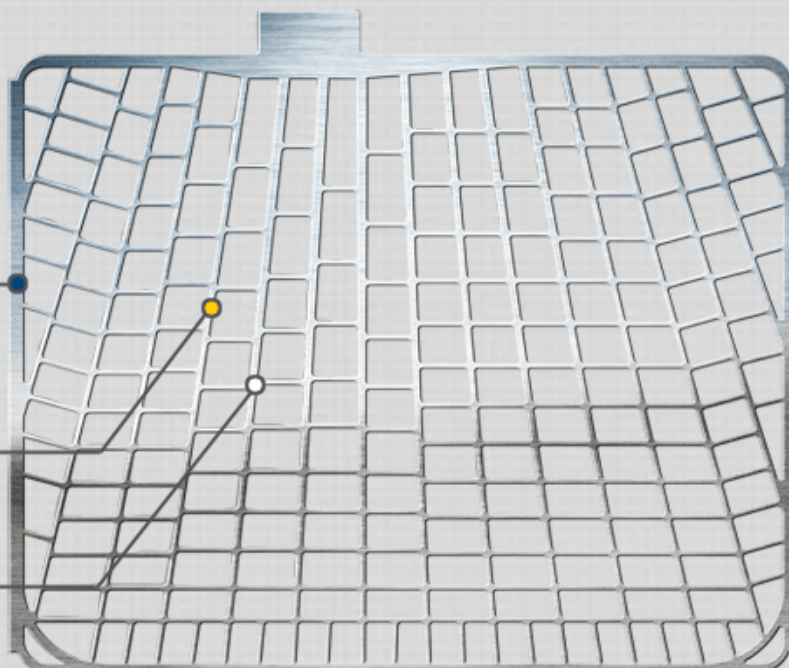

POWERFRAME®.

Прочная структура

Прочная структура запатентованной технологии решетки PowerFrame обеспечивает на 66 % большую долговечность и более высокую устойчивость к коррозии по сравнению с решетками других конструкций.

Мощная модель

Конструкция решетки PowerFrame обеспечивает отличный ток холодной прокрутки, поток электроэнергии на 70 % лучше по сравнению с другими технологиями решеток.

Чистое производство

По сравнению с другими технологическими методами, производство PowerFrame требует на 20 % меньше энергии и дает на 20 % меньше выбросов парниковых газов.