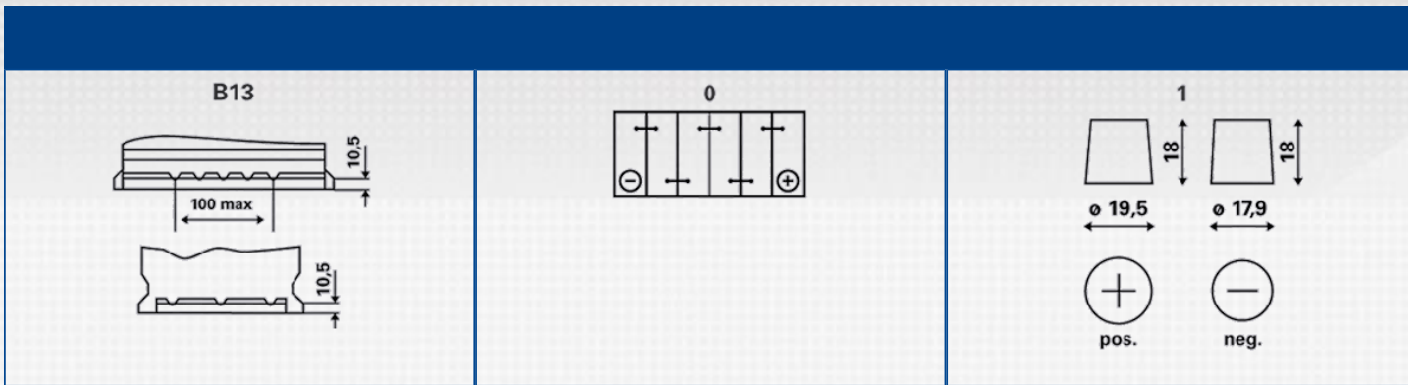

POWERFRAME®.

Прочная структура

Прочная структура запатентованной технологии решетки PowerFrame обеспечивает на 66 % большую долговечность и более высокую устойчивость к коррозии по сравнению с решетками других конструкций.

Мощная модель

Конструкция решетки PowerFrame обеспечивает отличный ток холодной прокрутки, поток электроэнергии на 70 % лучше по сравнению с другими технологиями решеток.

Чистое производство

По сравнению с другими технологическими методами, производство PowerFrame требует на 20 % меньше энергии и дает на 20 % меньше выбросов парниковых газов.