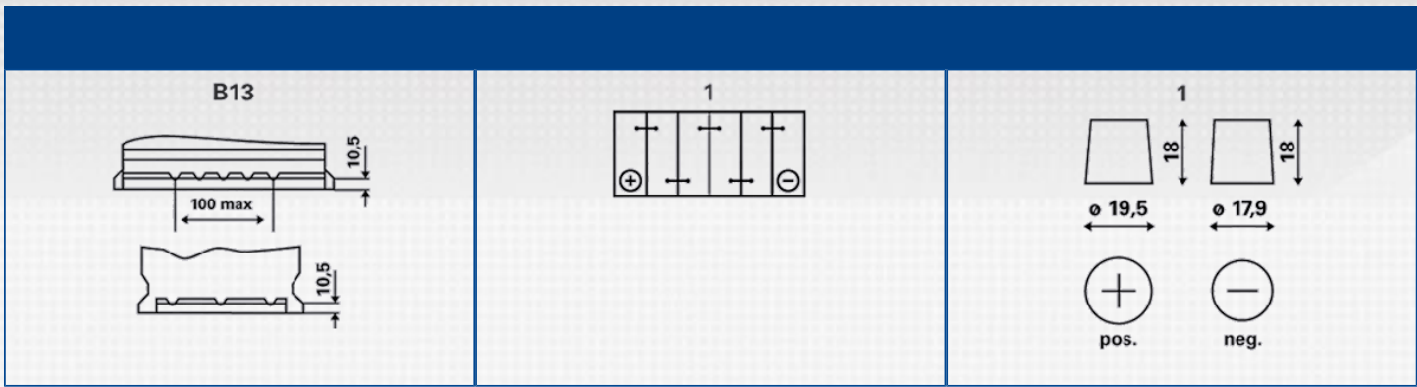

POWERFRAME®

Прочная структура

Прочная структура запатентованной технологии решетки PowerFrame обеспечивает на 66 % большую долговечность и более высокую устойчивость к коррозии по сравнению с решетками других конструкций.

Мощная модель

Конструкция решетки PowerFrame обеспечивает отличный ток холодной прокрутки, поток электроэнергии на 70 % лучше по сравнению с другими технологиями решеток.

Чистое производство

По сравнению с другими технологическими методами, производство PowerFrame требует на 20 % меньше энергии и дает на 20 % меньше выбросов парниковых газов.