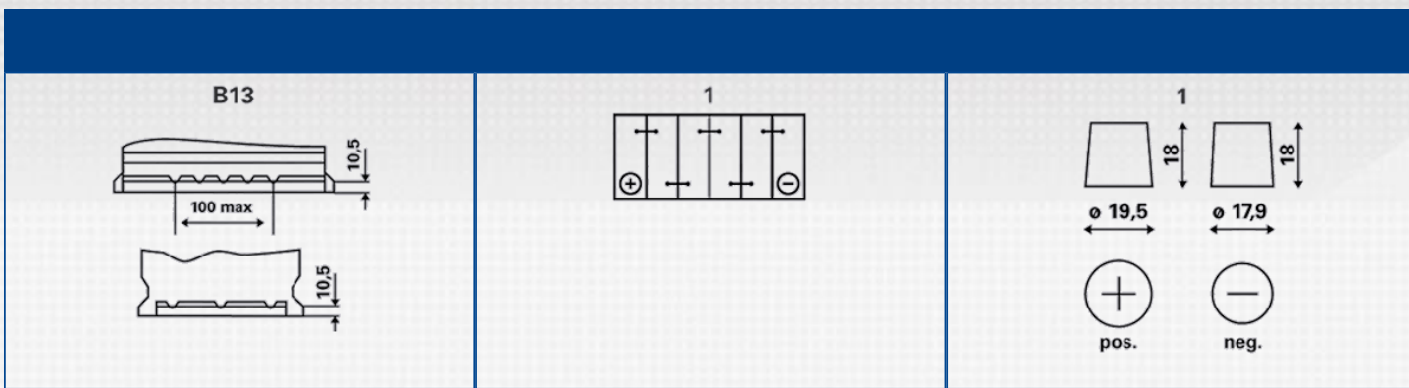

BLUE DYNAMIC

-
- – 110%
- PowerFrame®
-

: www.varta-automotive.com

ETN:	574 013 068
:	574 013 068 313 2
.	E12
:	4016987119549
UK :	086
:	1
- :	48

[]:	12	:	B13
[]:	74	:	1
EN []:	680	:	1
[]:	278	:	H6R/LN3R
[]:	175	():	17,87
[]:	190		

POWERFRAME®.

Прочная структура

Прочная структура запатентованной технологии решетки PowerFrame обеспечивает на 66 % большую долговечность и более высокую устойчивость к коррозии по сравнению с решетками других конструкций.

Мощная модель

Конструкция решетки PowerFrame обеспечивает отличный ток холодной прокрутки, поток электроэнергии на 70 % лучше по сравнению с другими технологиями решеток.

Чистое производство

По сравнению с другими технологическими методами, производство PowerFrame требует на 20 % меньше энергии и дает на 20 % меньше выбросов парниковых газов.