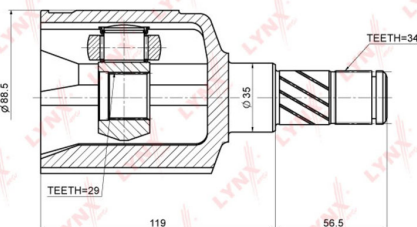

ШРУС внутренний DAEWOO Leganza (97-03) комплект LYNX

Код для заказа: **999519**

Артикул: **CI1806**

O3 2871.3

O2 2928.73

O1 2987.3

P3 4100

Характеристики