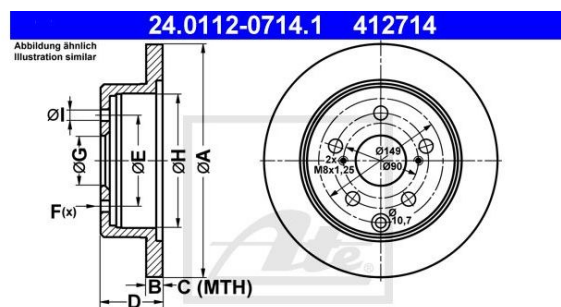

Диск тормозной TOYOTA Rav 4 (05-) задний (1шт.) ATE

Код для заказа: **999461**

Артикул: **24.0112-0714.1**

	A	B	C	D	E	F(x)	G	H	I
	281,0	12,0	10,5	55,0	114,3	5	62,0	173,0	14,4

проверочное значение	E1 90R-02C0248/1030								
Высота [мм]	55								
? отверстия [мм]	14,5								
Тип тормозного диска	полный								
Толщина тормозного диска (мм)	12								
Минимальная толщина [мм]	10,5								
Внутренний диаметр	172								
Наружный диаметр [мм]	281								
Количество отверстий	5								
Диаметр центрирования [мм]	62								
? фаски [мм]	114,3								
Поверхность	с покрытием								
Код MAPR в наличии									