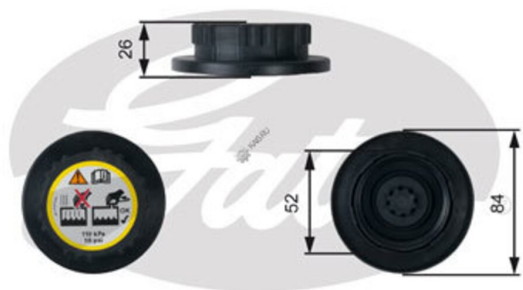

## Крышка бачка расширительного LAND ROVER Discovery (05-09) GATES

Код для заказа: **998774**

Артикул: **RC246**

O3 927.2

O2 1092.51

O1 1309.06

P3 1505

### Характеристики

Код для заказа	998774
Артикулы	PCD500030/ PCD000090
Каталожная группа	Двигатель, ..Система охлаждения
Ширина, м	0.08
Высота, м	0.06
Длина, м	0.08
Вес, кг	0.09