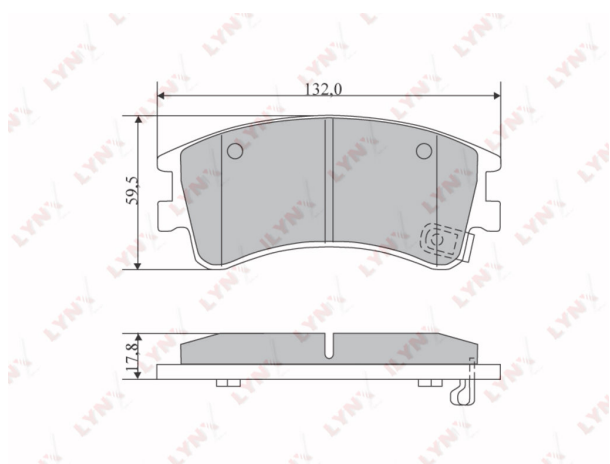

## Колодки тормозные MAZDA 6 (02-07) передние (4шт.) LYNX

Код для заказа: **998147**

Артикул: **BD5112**

O3 1922.7

O2 1961.15

O1 2000.38

P3 2250

### Характеристики

Код для заказа 998147

Артикулы GDB3310, GJYG-33-28Z

Каталожная группа Механизмы управления, ..Тормоза