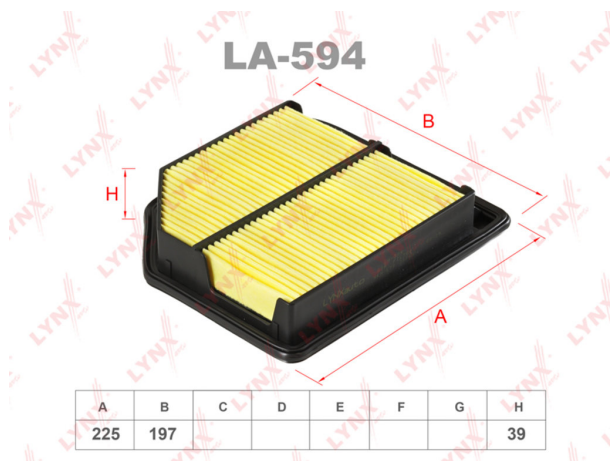

Фильтр воздушный HONDA Civic (05-12) (1.8) LYNX

Код для заказа: **997567**

Артикул: **LA594**

O3 762.96

O2 778.22

O1 793.78

P3 980

Характеристики

Код для заказа 997567

Артикулы LX2123, 17220-RNA-A00

Каталожная группа Двигатель, ..Система питания двигателя

Параметры

Не обновлять цены на WB Да

Производитель LYNX

Территория отгрузки

Все склады **0 шт.** Склад