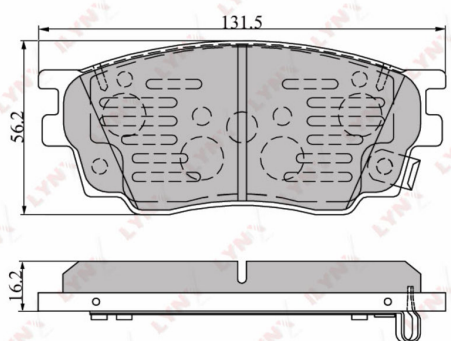

## Колодки тормозные MAZDA 6 (02-07) передние (4шт.) LYNX

Код для заказа: **997565**

Артикул: **BD5111**

O3 1738.08

O2 1772.84

O1 1808.3

P3 2260

### Характеристики

Код для заказа 997565

Артикулы GDB3309, G2YD-33-28Z

Каталожная группа Механизмы управления, ..Тормоза