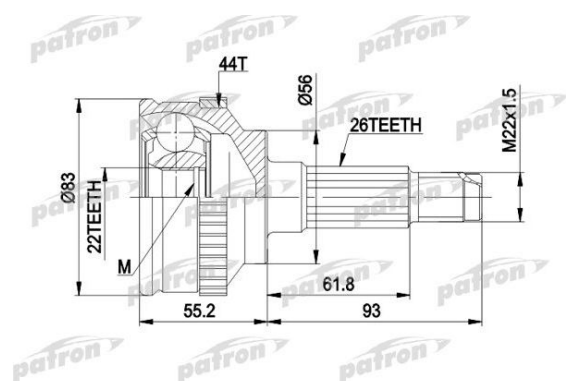

ШРУС наружный MAZDA 323 (94-98) комплект PATRON

Код для заказа: **997344**

Артикул: **PCV1372**

Сторона установки	со стороны колеса
Внешнее зацепление со стороны колеса	26
Внутренне зубчатое соединение со стороны колеса	22
Диаметр прокладки [мм]	56
Число зубцов кольца ABS	44
Наружный диаметр [мм]	90
механически обработанный	с нарезкой / выемкой во внутренней части

O3 2472.48
 O2 2472.48
 O1 2472.48
 P3 2640

Характеристики

Код для заказа	997344
Артикулы	F079-22-610A
Каталожная группа	Трансмиссия, ..Передача карданная
Ширина, м	0.115
Высота, м	0.115
Длина, м	0.2
Вес, кг	2.2
Код ТН ВЭД	8708999709