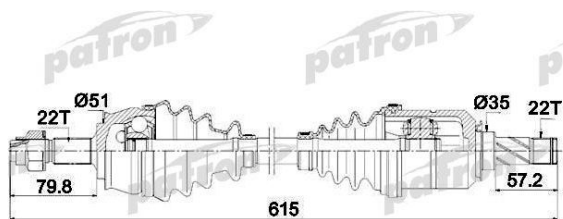

## ШРУС наружный OPEL Adam (13-) PATRON

Код для заказа: **996962**Артикул: **PDS0285**

Сторона установки	передний мост слева
Длина [мм]	615
Внешнее зацепление со стороны колеса	22
Внешнее зацепление со стороны дифференциала	22
Диаметр прокладки [мм]	51

### Характеристики

Код для заказа	996962
Артикулы	374789
Каталожная группа	Трансмиссия, ..Передача карданная
Ширина, м	0.1
Высота, м	0.6
Длина, м	0.097
Вес, кг	5.75
Код ТН ВЭД	8708999709