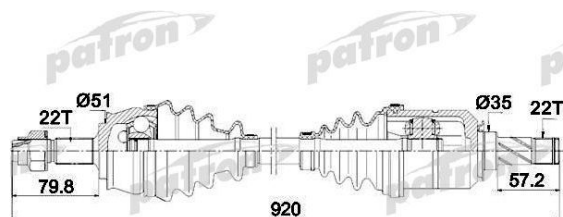

## ШРУС внутренний OPEL Adam (13-) PATRON

Код для заказа: **996960**Артикул: **PDS0284**

Сторона установки	передний мост справа
Длина [мм]	918
Внешнее зацепление со стороны колеса	22
Внешнее зацепление со стороны дифференциала	22
Диаметр прокладки [мм]	51

### Характеристики

Код для заказа	996960
Артикулы	374788
Каталожная группа	Трансмиссия, ..Передача карданная
Ширина, м	0.1
Высота, м	0.6
Длина, м	0.097
Вес, кг	5.75
Код ТН ВЭД	8708999709