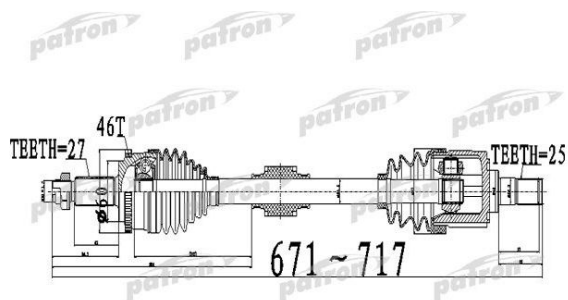

## Вал привода KIA Cerato переднего левый PATRON

Код для заказа: **996659**

Артикул: **PDS0511**

Сторона установки	передний мост слева
Длина [мм]	671
Внешнее зацепление со стороны колеса	27
Внешнее зацепление со стороны дифференциала	25
Диаметр прокладки [мм]	60
Число зубцов кольца ABS	46

### Характеристики

Код для заказа	996659
Артикулы	49501-1M010
Каталожная группа	Трансмиссия, ..Передача карданная
Ширина, м	0.13
Высота, м	0.13
Длина, м	1
Вес, кг	8
Код ТН ВЭД	8708999709