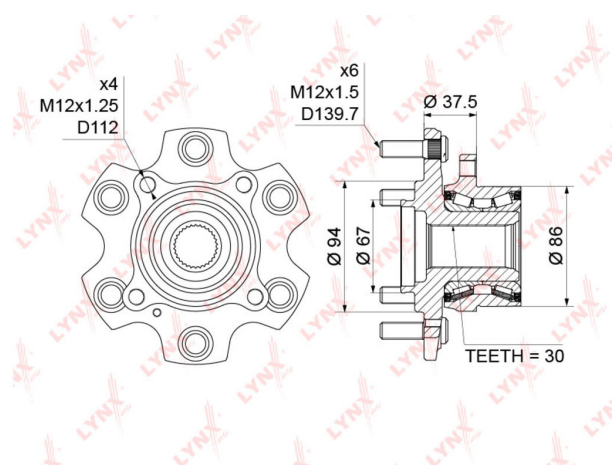

Ступица MITSUBISHI Pajero (00-06) передняя комплект LYNX

Код для заказа: **996486**Артикул: **WH1177**

O3 9570.66

O2 9762.07

O1 9957.31

P3 11000

Характеристики

Код для заказа	996486
Артикулы	9330006, 3880A024
Каталожная группа	Ходовая часть, ..Колеса и ступицы
Ширина, м	0.17
Высота, м	0.11
Длина, м	0.19
Вес, кг	4.65
Код ТН ВЭД	8708709109