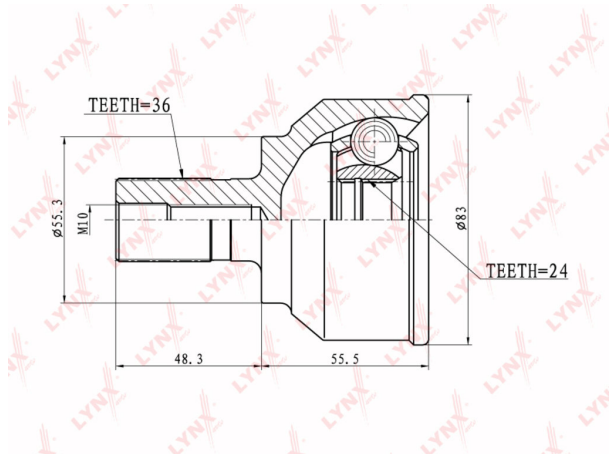

## ШРУС наружный MAZDA 3 (02-09) комплект LYNX

Код для заказа: **996082**

Артикул: **C05113**

O3 2361.3

O2 2408.53

O1 2456.7

P3 3400

### Характеристики

Код для заказа 996082

Артикулы 834048, GR27-25-50XB

Каталожная группа Трансмиссия, ..Передача карданная