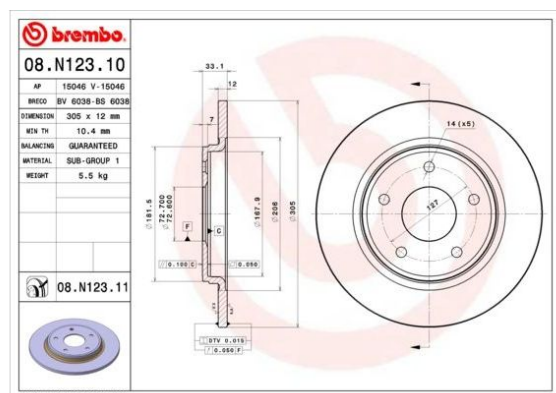

Диск тормозной CHRYSLER Voyager DODGE Caravan задний (1шт.) BREMBO

Код для заказа: **995071**

Артикул: **08.N123.11**

Диаметр [мм]	305
Высота [мм]	33,1
Тип тормозного диска	полный
Толщина тормозного диска (мм)	12
Минимальная толщина [мм]	10,4
Количество отверстий	5
Диаметр центрирования [мм]	72,6
Момент затяжки [Нм]	129
Поверхность	с покрытием