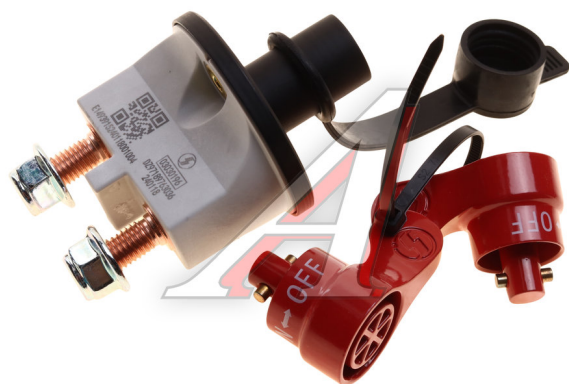

Выключатель массы SHACMAN SHAANXI X6000 OE

Код для заказа: **994387**

Артикул: **DZ97189763036**

O3 1908.08
O2 1941.02
O1 1958.1
P3 2800

Характеристики

Код для заказа	994387
Артикулы	
Каталожная группа	Электрооборудование, ..Электрооборудование
Ширина, м	0.36
Высота, м	0.02
Длина, м	0.26
Вес, кг	0.125
Код ТН ВЭД	8536501906