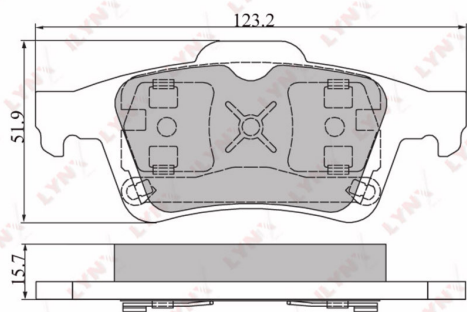

Колодки тормозные NISSAN Primera (00-) задние (4шт.) LYNX

Код для заказа: **994371**

Артикул: **BD6302**

O3 1131.18

O2 1153.8

O1 1176.88

P3 1540

Характеристики

Код для заказа 994371

Артикулы GDB3292, 44060-BA00F

Каталожная группа Механизмы управления, ..Тормоза

Параметры

Не обновлять цены на WB Да

Производитель LYNX

Территория отгрузки

Все склады **0 шт.** Склад