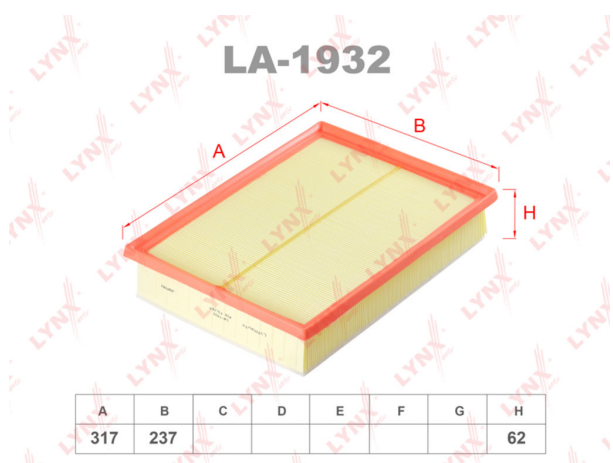

Фильтр воздушный TOYOTA Land Cruiser Prado (09-) (4.0) LYNX

Код для заказа: **993815**Артикул: **LA1932**

O3 1307.64

O2 1333.79

O1 1360.47

P3 1900

Характеристики

Код для заказа	993815
Артикулы	A-33950, 17801-38051
Каталожная группа	Двигатель, ..Система питания двигателя
Ширина, м	0.25
Высота, м	0.06
Длина, м	0.34
Вес, кг	0.38
Код ТН ВЭД	8421310000