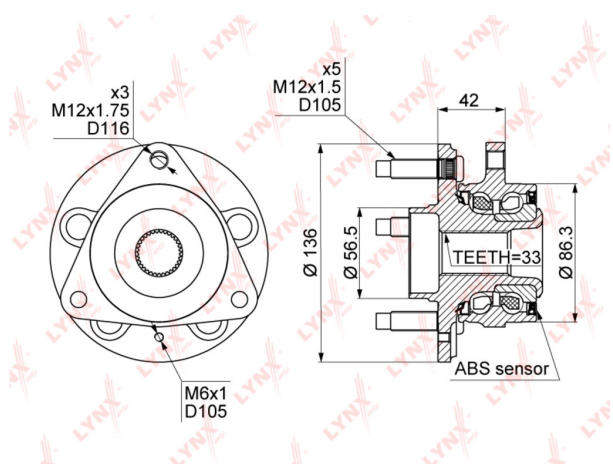

Ступица CHEVROLET Cruze (09-) OPEL Astra J (12-) передняя LYNX

Код для заказа: **993672**Артикул: **WH1100**

O3 7217.52

O2 7361.87

O1 7509.11

P3 8600

Характеристики

Код для заказа	993672
Артикулы	WHB83128, 13502828/ 0328016
Каталожная группа	Ходовая часть, ..Колеса и ступицы
Ширина, м	0.16
Высота, м	0.15
Длина, м	0.17
Вес, кг	3.5
Код ТН ВЭД	8708709109