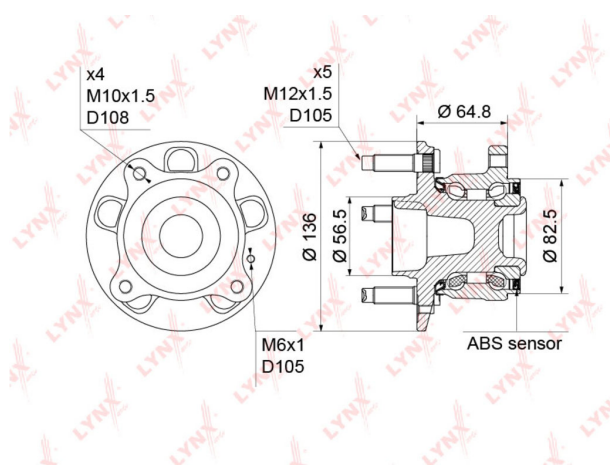

# Ступица CHEVROLET Cruze (09-) OPEL Astra J (12-) задняя LYNX

Код для заказа: **993671**Артикул: **WH1191**

O3 8395.62

O2 8563.53

O1 8734.8

P3 10000

## Характеристики

Код для заказа	993671
Артикулы	WHB81132, 13502872/ 0328002
Каталожная группа	Ходовая часть, ..Колеса и ступицы
Ширина, м	0.17
Высота, м	0.15
Длина, м	0.165
Вес, кг	4.07
Код ТН ВЭД	8708709109