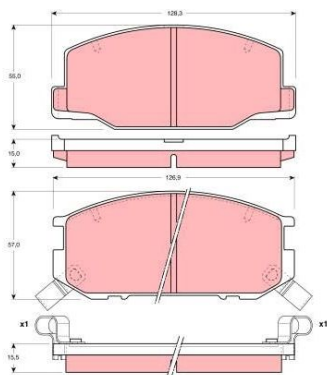

Колодки тормозные TOYOTA Previa (90-99) передние (4шт.) TRW

Код для заказа: **993396**Артикул: **GDB1190**

ограничение производителя	АКЕВОНО
Толщина [мм]	15,5
Высота 1 [мм]	55
Высота 2 [мм]	57
Датчик износа	с звуковым предупреждением износа
Длина 1 [мм]	128,3
Длина 2 [мм]	126,9
SVHC	Нет информации, обратитесь, пожалуйста, к производителю!