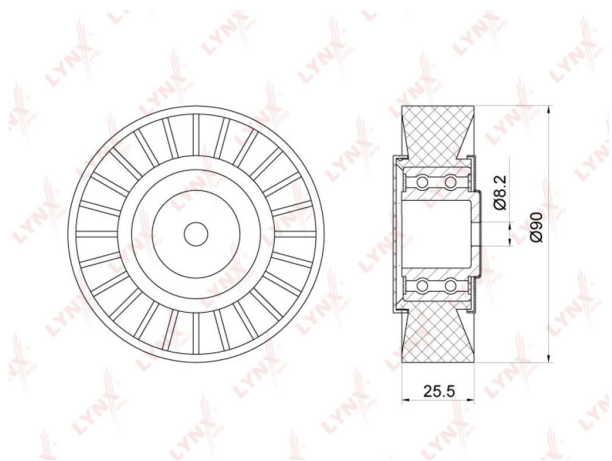

## Ролик ГРМ VW T4 (96-06) обводной LYNX

Код для заказа: **992640**

Артикул: **PВ7036**

ОЗ 1752.36

О2 1787.41

О1 1823.16

РЗ 2500

### Характеристики

Код для заказа	992640
Артикулы	VKM31007, 074145278E
Каталожная группа	Двигатель, ..Двигатель
Ширина, м	0.09
Высота, м	0.055
Длина, м	0.09
Вес, кг	0.285