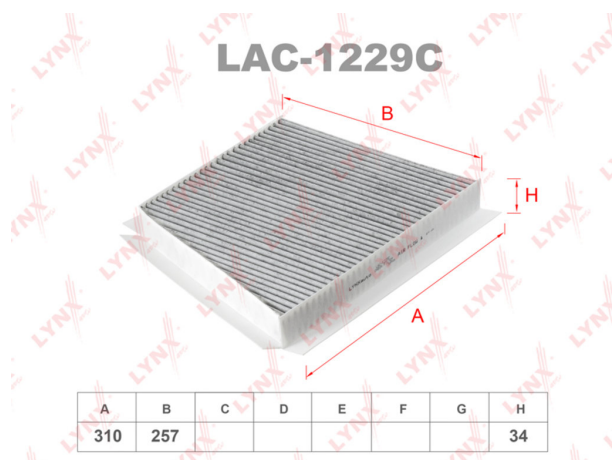

Фильтр воздушный салона MERCEDES E (W211) (02-09) угольный LYNX

Код для заказа: **990891**Артикул: **LAC1229C**

O3 1144.44

O2 1167.33

O1 1190.68

P3 1750

Характеристики

| | |
|-------------------|--|
| Код для заказа | 990891 |
| Артикулы | LAK156, A2118300018 |
| Каталожная группа | Кузов, ..Отопление и вентиляция кабины |
| Ширина, м | 0.26 |
| Высота, м | 0.04 |
| Длина, м | 0.32 |
| Вес, кг | 0.34 |
| Код ТН ВЭД | 8421392008 |