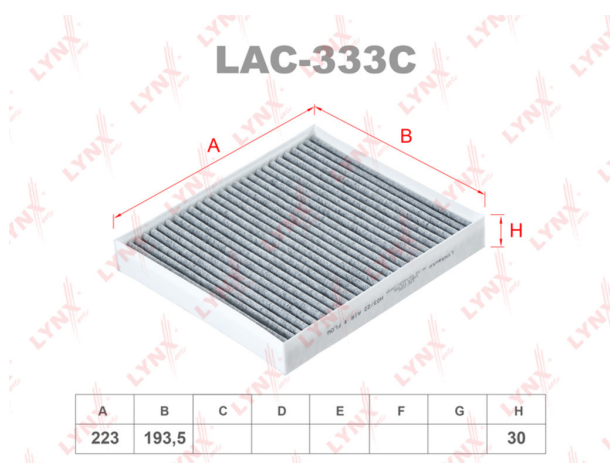

# Фильтр воздушный салона KIA Optima (16-) угольный LYNX

Код для заказа: **990885**Артикул: **LAC333C**

O3 1483.08

O2 1512.74

O1 1543

P3 2150

## Характеристики

|                   |  |
|-------------------|--|
| Код для заказа    | 990885                                 |
| Артикулы          | LAC-333, 97133-D4000                   |
| Каталожная группа | Кузов, ..Отопление и вентиляция кабины |
| Ширина, м         | 0.2                                    |
| Высота, м         | 0.03                                   |
| Длина, м          | 0.23                                   |
| Вес, кг           | 0.17                                   |
| Код ТН ВЭД        | 8421392008                             |