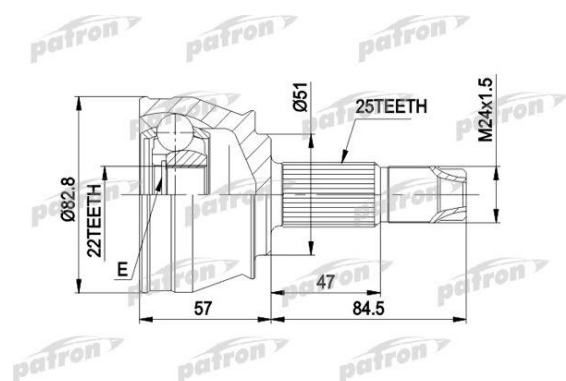

# ШРУС наружный FIAT Bravo (98-) комплект PATRON

Код для заказа: **990602**

Артикул: **PCV1306**

Сторона установки	со стороны колеса
Внешнее зацепление со стороны колеса	25
Внутренне зубчатое соединение со стороны колеса	22
Диаметр прокладки [мм]	51
Наружный диаметр [мм]	83
Тип соединения / сочленения	Шарнир равных угловых скоростей
механически обработанный	без нарезки / выемки во внутренней части

## Характеристики

Код для заказа	990602
Артикулы	46307234, 33278
Каталожная группа	Трансмиссия, ..Передача карданная
Ширина, м	0.115
Высота, м	0.115
Длина, м	0.2
Вес, кг	2.05