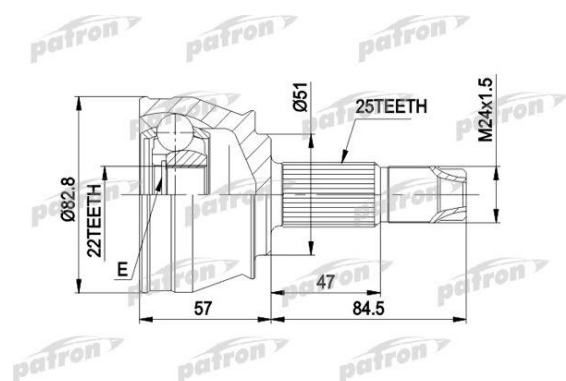

ШРУС наружный FIAT Bravo (98-) комплект PATRON

Код для заказа: **990602**

Артикул: **PCV1306**

Сторона установки	со стороны колеса
Внешнее зацепление со стороны колеса	25
Внутренне зубчатое соединение со стороны колеса	22
Диаметр прокладки [мм]	51
Наружный диаметр [мм]	83
Тип соединения / сочленения	Шарнир равных угловых скоростей
механически обработанный	без нарезки / выемки во внутренней части

O3 2287.86

O2 2287.86

O1 2287.86

P3 3070

Характеристики

Код для заказа	990602
Артикулы	46307234, 33278
Каталожная группа	Трансмиссия, ..Передача карданная
Ширина, м	0.115
Высота, м	0.115
Длина, м	0.2
Вес, кг	2.05