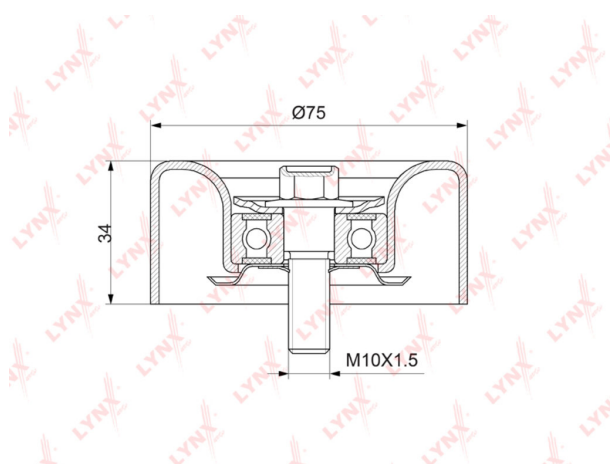

## Ролик приводного ремня NISSAN Maxima (A35) натяжителя LYNX

Код для заказа: **990488**Артикул: **РВ7043**

O3 4107.54

O2 4189.69

O1 4273.48

P3 4900

### Характеристики

Код для заказа	990488
Артикулы	11925-JA100
Каталожная группа	Двигатель, ..Двигатель
Ширина, м	0.08
Высота, м	0.08
Длина, м	0.08
Вес, кг	0.34