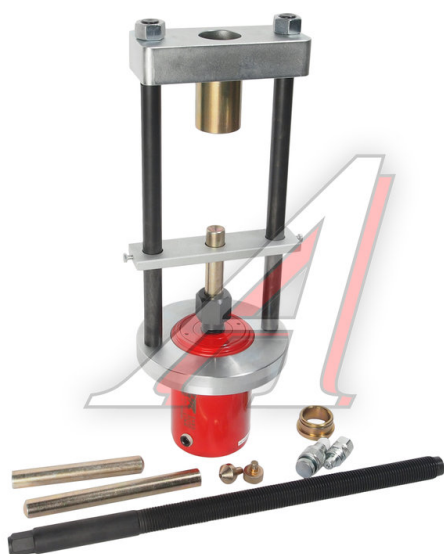

Съемник шкворней гидравлический JTC

Код для заказа: **989284**

Артикул: **JTC-5463**

ОЗ 126819

О2 132709.77

О1 132709.77

РЗ 153200

Характеристики

Код для заказа 989284

Артикулы

Каталожная группа Принадлежности, ..Инструмент шоферский и принадлежности

Ширина, м 0.25

Высота, м 0.14

Длина, м 0.7

Вес, кг 29.53

Параметры