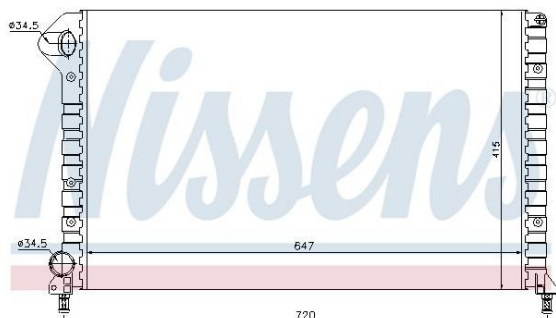

# Радиатор FIAT Doblo (01-) охлаждения двигателя NISSENS

Код для заказа: **988573**Артикул: **61767**

Дополнительный артикул / дополнительная информация 2	без рамы
Материал ребра охлаждения	алюминий
Конструкция радиатора	Ребра охлаждения присоединены механически
Материал бачка (радиатор)	полимерный материал
Длина сети [мм]	647
Ширина сети [мм]	415
Глубина сети [мм]	35