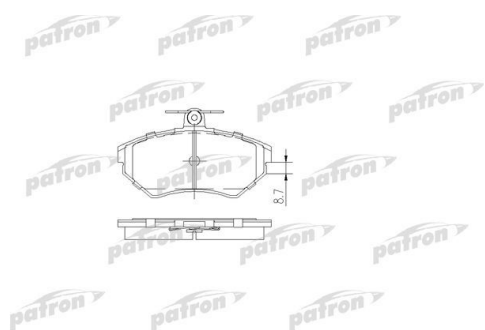

Колодки тормозные VW Golf (91-97) передние (4шт.) PATRON

Код для заказа: **988302**

Артикул: **PBP1312**

Сторона установки	передний мост
ограничение производителя	TRW
Толщина [мм]	16
Длина [мм]	119
Высота [мм]	69,5
Датчик износа	не подготовлено для датчика износа
Дополнительный артикул / дополнительная информация 2	с винтами тормозных сателлитов

O3 1308.66

O2 1308.66

O1 1308.66

P3 1540

Характеристики

Код для заказа	988302
Артикулы	1НМ698151А
Каталожная группа	Механизмы управления, ..Тормоза
Ширина, м	0.075
Высота, м	0.07
Длина, м	0.125
Вес, кг	1.63