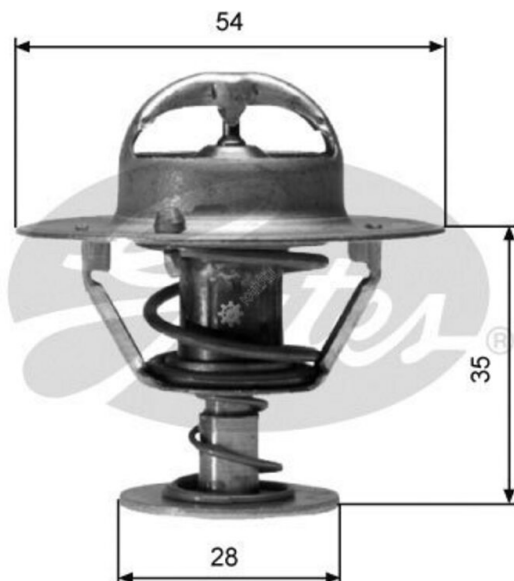

## Термостат NISSAN Primera (P12) GATES

Код для заказа: **988096**Артикул: **TH04282G1**

O3 2208.2  
O2 2346.06  
O1 2484.53  
P3 2760

### Характеристики

Код для заказа	988096
Артикулы	21200-6N210
Каталожная группа	Двигатель, ..Система охлаждения
Ширина, м	0.12
Высота, м	0.08
Длина, м	0.12
Вес, кг	0.15