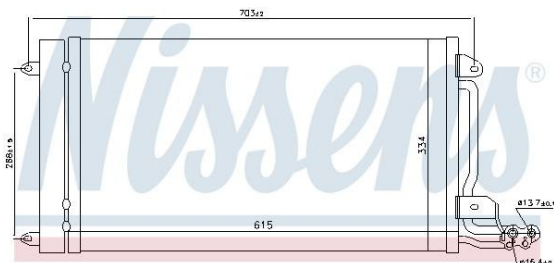

Радиатор кондиционера VW Pollo (10-15) NISSENS

Код для заказа: **987969**

Артикул: **940093**

Размеры радиатора	615 x 334 x 16 mm
Материал	алюминий
Дополнительный артикул / дополнительная информация 2	с осушителем