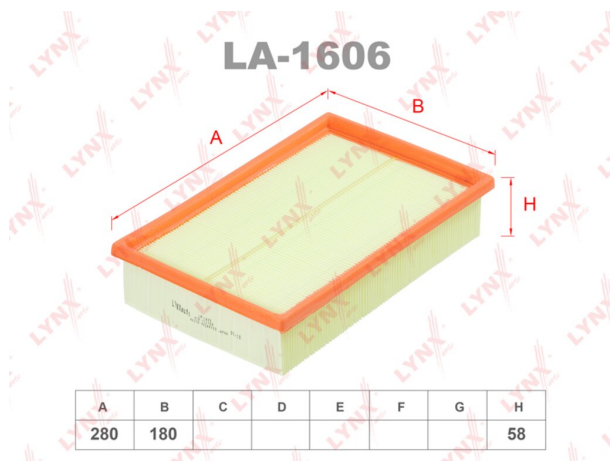

## Фильтр воздушный FORD Transit (00-) LYNX

Код для заказа: **987929**

Артикул: **LA-1606**

O3 573.24

O2 584.7

O1 596.4

P3 890