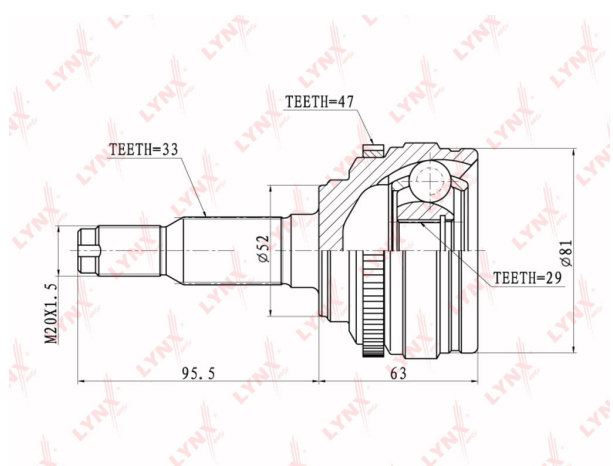

ШРУС наружный DAEWOO Lanos (97-) комплект LYNX

Код для заказа: **985747**Артикул: **CO1809A**

O3 3141.6

O2 3204.43

O1 3268.52

P3 4100

Характеристики

Код для заказа	985747
Артикулы	GM-072, 96489842
Каталожная группа	Трансмиссия, ..Передача карданная
Ширина, м	0.115
Высота, м	0.115
Длина, м	0.2
Вес, кг	2.21
Код ТН ВЭД	8708509909