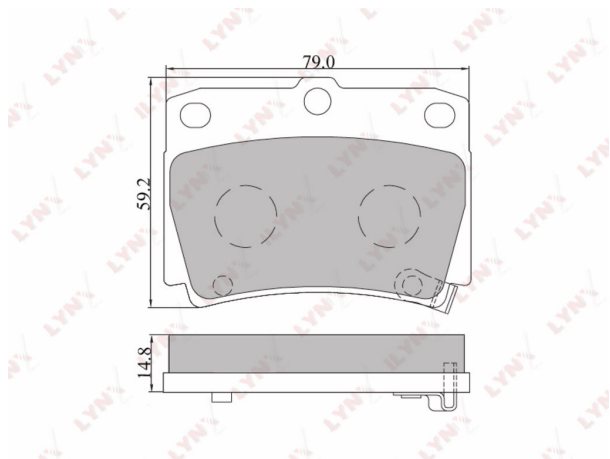

Колодки тормозные MITSUBISHI Pajero (00-06) передние (4шт.) LYNX

Код для заказа: **985734**

Артикул: **BD5511**

O3 1281.12

O2 1306.74

O1 1332.88

P3 1700

Характеристики

Код для заказа	985734
Артикулы	GDB3239, 4605A783
Каталожная группа	Механизмы управления, ..Тормоза
Ширина, м	0.08
Высота, м	0.07
Длина, м	0.12
Вес, кг	0.9

Параметры

Производитель LYNX

Территория отгрузки