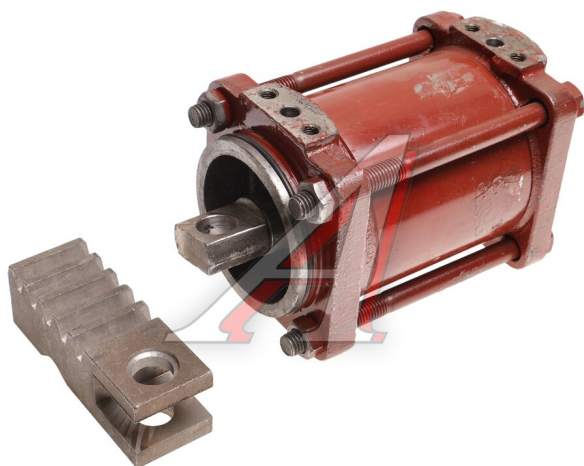

## Цилиндр МТЗ гидроусилителя с рейкой (без пальца) (А)

Код для заказа: **985210**

Артикул: **50-3405010**

ОЗ 2357.04

О2 2357.04

О1 2357.04

РЗ 4500

### Характеристики

Код для заказа 985210

Артикулы

Каталожная группа Механизмы управления, ..Управление рулевое

Ширина, м 0.115

Высота, м 0.2

Длина, м 0.15

Вес, кг 8.515