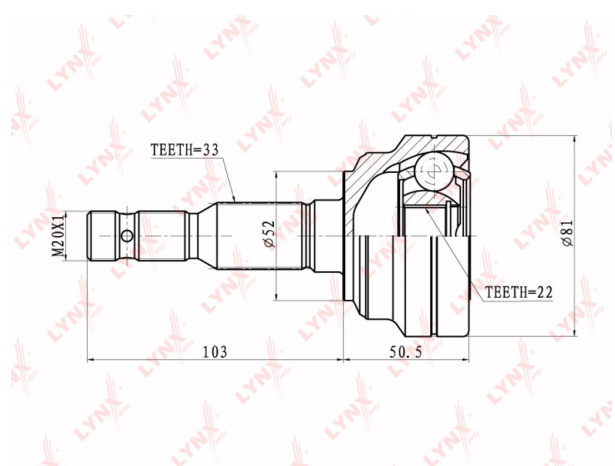

ШРУС наружный OPEL Astra G (98-05) комплект LYNX

Код для заказа: **984721**Артикул: **CO5906**

O3 2871.3

O2 2928.73

O1 2987.3

P3 3800

Характеристики

Код для заказа	984721
Артикулы	844030, 90538427/ 0374002
Каталожная группа	Трансмиссия, ..Передача карданная
Ширина, м	0.12
Высота, м	0.12
Длина, м	0.2
Вес, кг	1.86
Код ТН ВЭД	8708509909