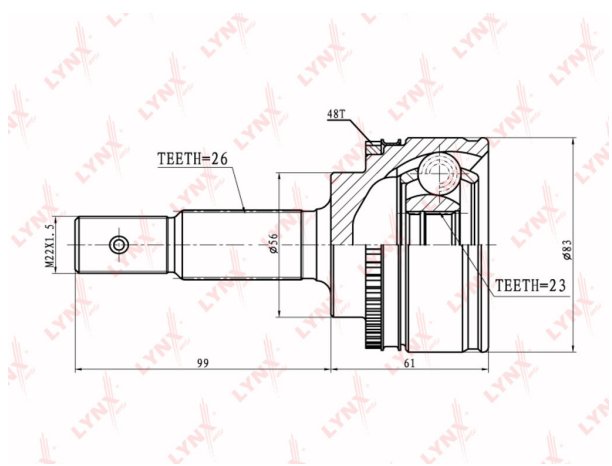

ШРУС наружный TOYOTA Avensis (97-00) комплект LYNX

Код для заказа: **984591**

Артикул: **CO7558A**

ОЗ 3800.52

О2 3876.53

О1 3954.06

РЗ 4400

Характеристики

Код для заказа 984591

Артикулы 303894

Каталожная группа Трансмиссия, ..Передача карданная

Параметры

Не обновлять цены на WB Да

Производитель LYNX

Территория отгрузки

Все склады **0 шт.** Склад