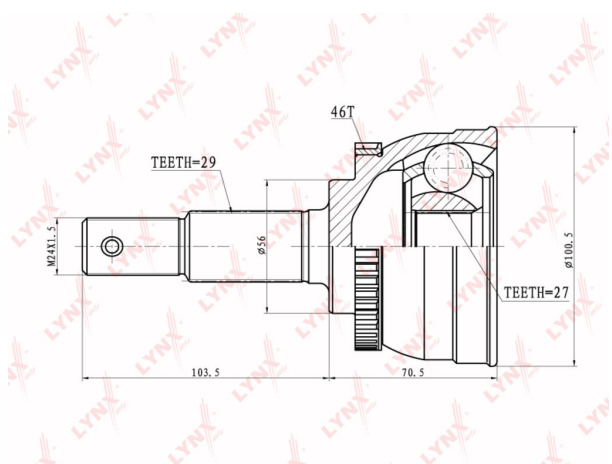

ШРУС наружный NISSAN Maxima (00-06) комплект LYNX

Код для заказа: **984589**

Артикул: **CO5713A**

ОЗ 3124.26

О2 3186.75

О1 3250.48

РЗ 3600

Характеристики

Код для заказа 984589

Артикулы 841021, 39211-31U10

Каталожная группа Трансмиссия, ..Передача карданная

Параметры

Производитель LYNX

Территория отгрузки

Все склады **0 шт.** Склад

Другие склады и магазины партнера