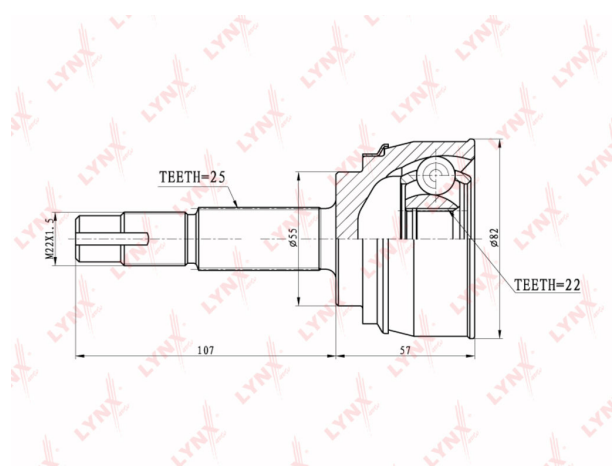

ШРУС наружный NISSAN Almera (95-00) комплект LYNX

Код для заказа: **984587**Артикул: **CO5704**

O3 2493.9

O2 2543.78

O1 2594.65

P3 3300

Характеристики

Код для заказа	984587
Артикулы	834024, 1N00-25-500
Каталожная группа	Трансмиссия, ..Передача карданная
Ширина, м	0.12
Высота, м	0.12
Длина, м	0.2
Вес, кг	2.02
Код ТН ВЭД	8708509909