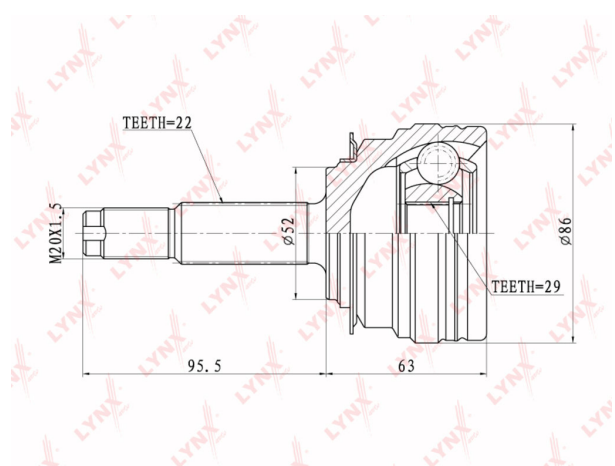

# ШРУС наружный CHEVROLET Lanos (05-) комплект LYNX

Код для заказа: **984585**Артикул: **CO1810**

O3 2686.68

O2 2740.41

O1 2795.22

P3 3500

## Характеристики

Код для заказа	984585
Артикулы	VKJA 5606, 96257804
Каталожная группа	Трансмиссия, ..Передача карданная
Ширина, м	0.11
Высота, м	0.11
Длина, м	0.2
Вес, кг	2.25
Код ТН ВЭД	8708509909