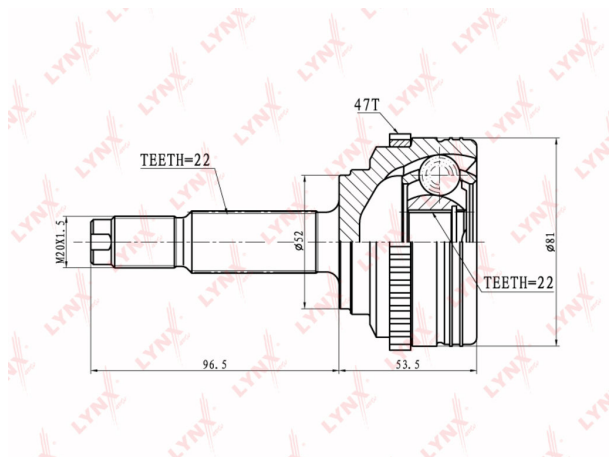

ШРУС наружный CHEVROLET Aveo (08-), Kalos (05-) комплект LYNX

Код для заказа: **984584**

Артикул: **CO1825A**

O3 2481.66
O2 2531.29
O1 2581.92
P3 3300

Характеристики

Код для заказа	984584
Артикулы	808021, 96391550
Каталожная группа	Трансмиссия, ..Передача карданная
Ширина, м	0.11
Высота, м	0.2
Длина, м	0.11
Вес, кг	1.95
Код ТН ВЭД	8708509909