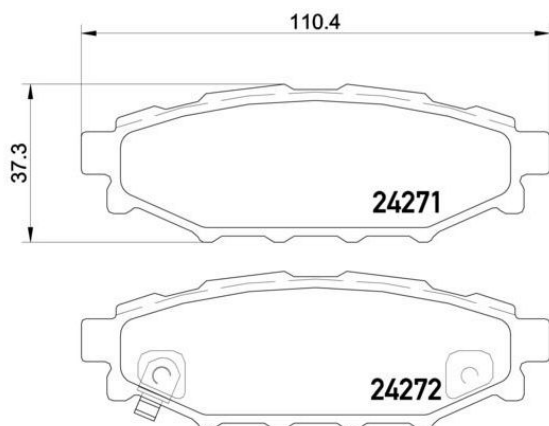

Колодки тормозные SUBARU Impreza (07-) задние (4шт.) BREMBO

Код для заказа: **983884**Артикул: **P78020**

Толщина [мм]	14,7
Ширина [мм]	110,4
Высота [мм]	37,3
Количество датчиков износа [на ось]	2
Датчик износа	с звуковым предупреждением износа
Тормозная установка	Akebono
WVA номер	24272

O3 2906.04

O2 3035.04

O1 3213

P3 3570

Характеристики

Код для заказа 983884

Артикулы GDB3373, 26696-AG010

Каталожная группа Механизмы управления, ..Тормоза