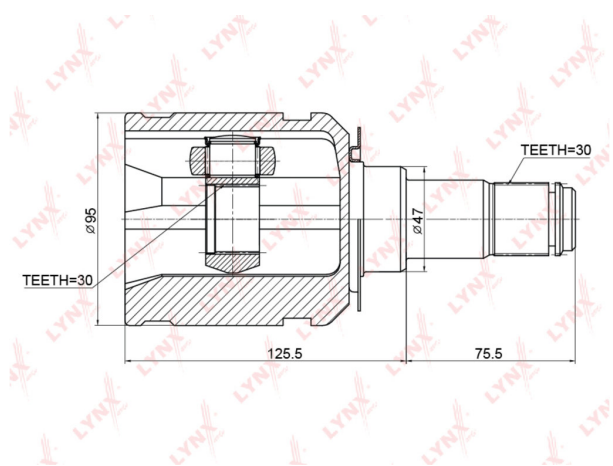

ШРУС внутренний TOYOTA Runner (02-09) комплект LYNX

Код для заказа: **983754**Артикул: **CI3721**

O3 7641.84

O2 7794.68

O1 7950.57

P3 9100

Характеристики

Код для заказа	983754
Артикулы	0111-GRJ120, 43403-60020
Каталожная группа	Трансмиссия, ..Передача карданная
Ширина, м	0.13
Высота, м	0.13
Длина, м	0.26
Вес, кг	4.33
Код ТН ВЭД	8708509909