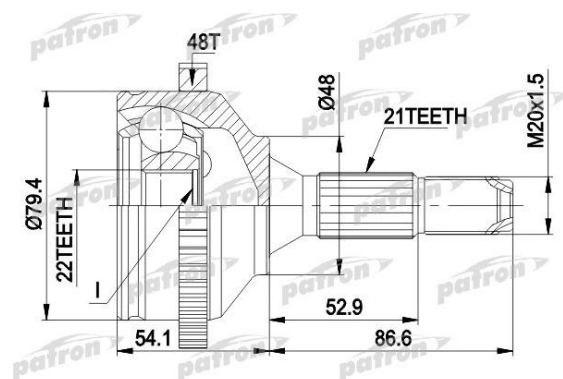

Пыльник ШРУСа PEUGEOT 206 (2В) (08-) наружного комплект PATRON

Код для заказа: **983238**

Артикул: **PCV1382**

Сторона установки	со стороны колеса
Внешнее зацепление со стороны колеса	21
Внутренне зубчатое соединение со стороны колеса	22
Диаметр прокладки [мм]	50
Число зубцов кольца ABS	48
Наружный диаметр [мм]	98,9
механически обработанный	с нарезкой / выемкой во внутренней части

O3 2094.06

O2 2094.06

O1 2094.06

P3 2610

Характеристики

Код для заказа 983238

Артикулы

Каталожная группа Трансмиссия, ..Передача карданная

Ширина, м 0.115

Высота, м 0.115

Длина, м 0.2

Вес, кг 2.25

Параметры

Производитель PATRON

Территория отгрузки

Все склады **0 шт.** Склад