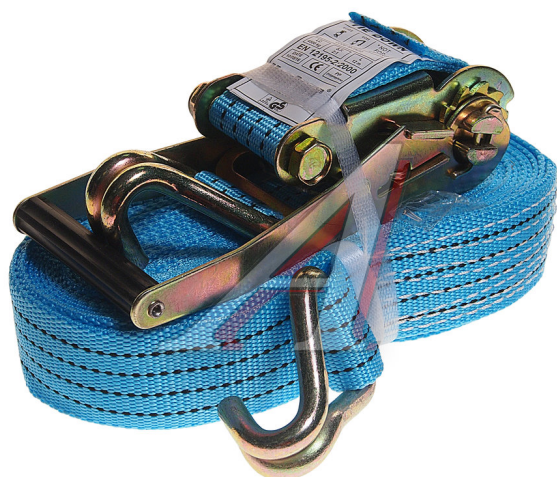

## Стяжка крепления груза 4.5т 12м-50мм MEGAPOWER

Код для заказа: **983112**

Артикул: **M-73412**

ОЗ 1129.11

О2 1147.41

О1 1164.49

РЗ 1410

### Характеристики

Код для заказа 983112

Артикулы

Ширина, м 0.12

Высота, м 0.21

Длина, м 0.16

Вес, кг 2

Код ТН ВЭД 5607491900

### Параметры

Допустимая нагрузка, т 5

Стандартная длина, м 12

Ширина ленты, мм 50

Производитель MEGAPOWERAUTOMOTIVE