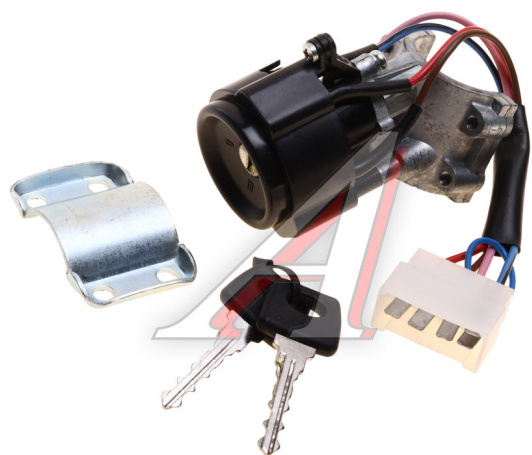

## Замок зажигания ГАЗ-3110, 3302, 2217 (5 контактов) ПТИМАШ

Код для заказа: **982528**

Артикул: **3302-3704000 (5-К)**

ОЗ 849  
О2 875.04  
О1 888  
РЗ 1200

### Характеристики

Код для заказа	982528
Артикулы	3302-3704005
Каталожная группа	Электрооборудование, ..Электрооборудование
Ширина, м	0.068
Высота, м	0.136
Длина, м	0.102
Вес, кг	0.62