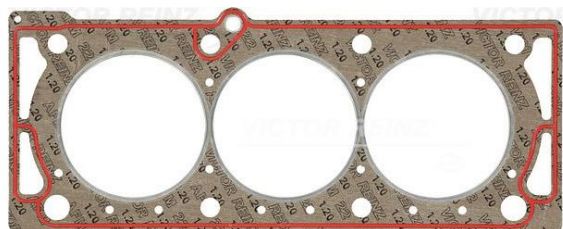

## Прокладка головки блока OPEL Omega (94-01) VICTOR REINZ

Код для заказа: **982285**

Артикул: **61-34220-00**

? отверстия [мм] 87

только в соединении с

14-32104-01

O3 1752.53

O2 1862.33

### Характеристики

Код для заказа 982285

Артикулы 9117945

Каталожная группа Двигатель, ..Двигатель